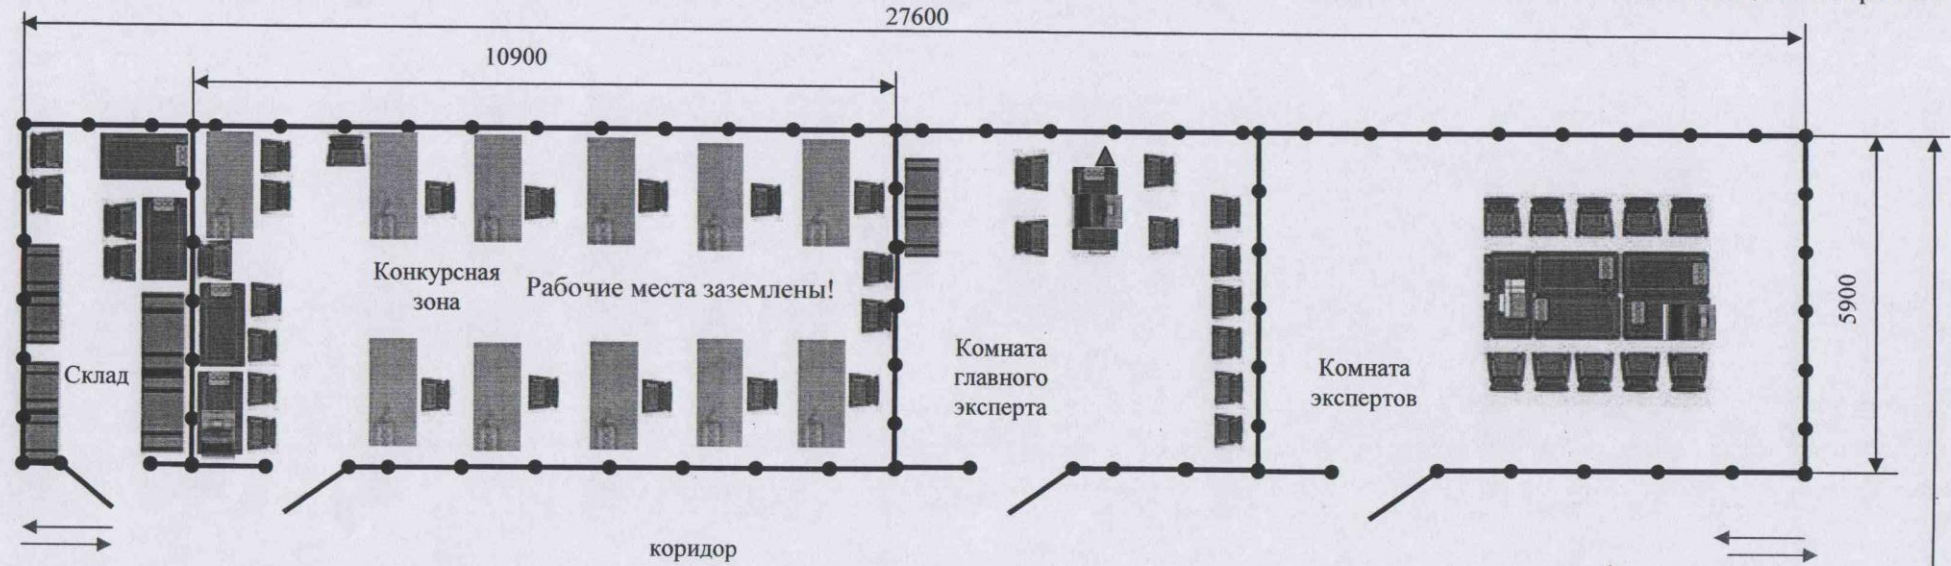

План застройки ТТИ НИЯУ МИФИ
Компетенция Электроника

Стена высота 3500 мм
длина 1000 мм

Дверь

Стол электромонтажный
1200x700с заземлением,
укомплектован оргтехникой,
оборудованием и инструментом в
соответствии с ИЛ

Розетка 220В, 2,5 кВт
три гнезда

Стол 1000x700 мм

МФУ

Гардероб с вешалками

Подключение интернета

Ноутбук

Стеллажи: 900x1800 – 1 шт.
630x960 – 2 шт.

Кресло