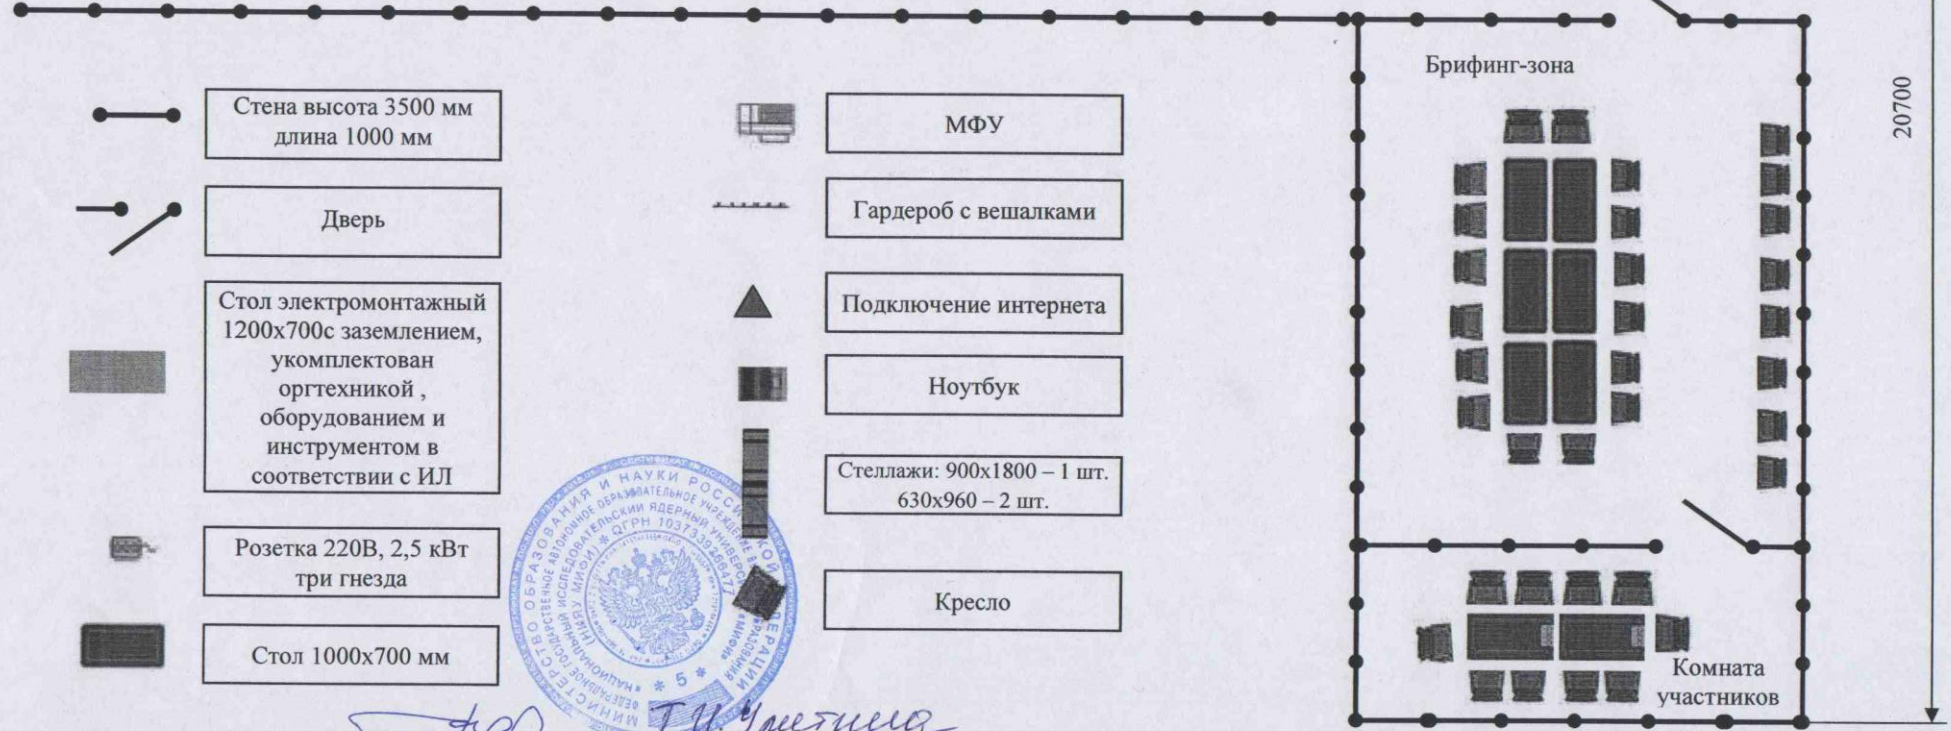

План застройки ТТИ НИЯУ МИФИ
Компетенция Электроника

Стена высота 3500 мм
длина 1000 мм

Дверь

Стол электромонтажный
1200x700с заземлением,
укомплектован оргтехникой,
оборудованием и инструментом в
соответствии с ИЛ

Розетка 220В, 2,5 кВт
три гнезда

Стол 1000x700 мм

МФУ

Гардероб с вешалками

Подключение интернета

Ноутбук

Стеллажи: 900x1800 – 1 шт.
630x960 – 2 шт.

Кресло